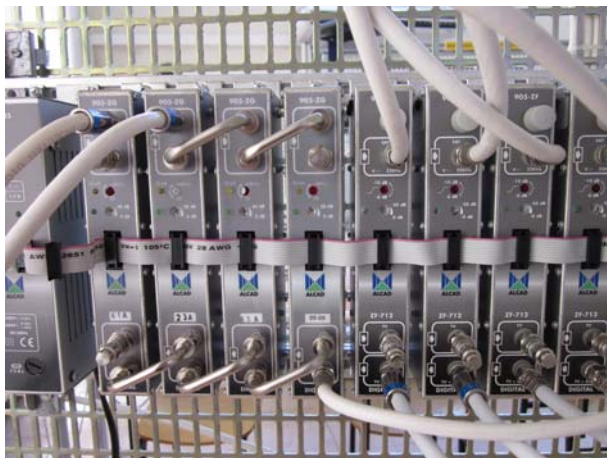

SALESIANOS DEUSTO

Avda. Lehendakari Aguirre, 75

48014 - BILBAO

Tfno: 944 472 650

MONTAJE DE INSTALACIONES DE RECEPCIÓN Y DISTRIBUCIÓN DE SEÑALES DE RADIODIFUSIÓN

CONTENIDOS TEÓRICOS

- Seguridad en las instalaciones de telecomunicaciones en los edificios.
- Normativa sobre Infraestructuras comunes para los servicios radio y televisión en el interior de los edificios ICT.
- Instalación y orientación de los sistemas de captación.
 - Orientación y fijación de las antenas de radio y televisión.
- Instalación y puesta a punto de los equipos de cabecera.
- Instalación de la red.
 - Montaje de la redes de distribución, dispersión e interior de usuario.
 - Comprobación de los parámetros de funcionamiento en la instalación.

CONTENIDOS PRÁCTICOS

- Manejo del medidor de campo.
 - Televisión Digital Terrestre (TDT).
 - TV por satélite analógico y digital.
- Orientación de antenas.
- Montaje y comprobación de cabeceras.
 - Amplificadores UHF y FI: medición y ajuste.
 - Transmoduladores.
- Montaje redes de distribución.
 - Elección, montaje y comprobación de:
 - Derivadores.
 - Puntos de Acceso de Usuario (PAU).
 - Tomas de usuario.
- Elaboración de documentación ICT.
 - Boletín de pruebas.